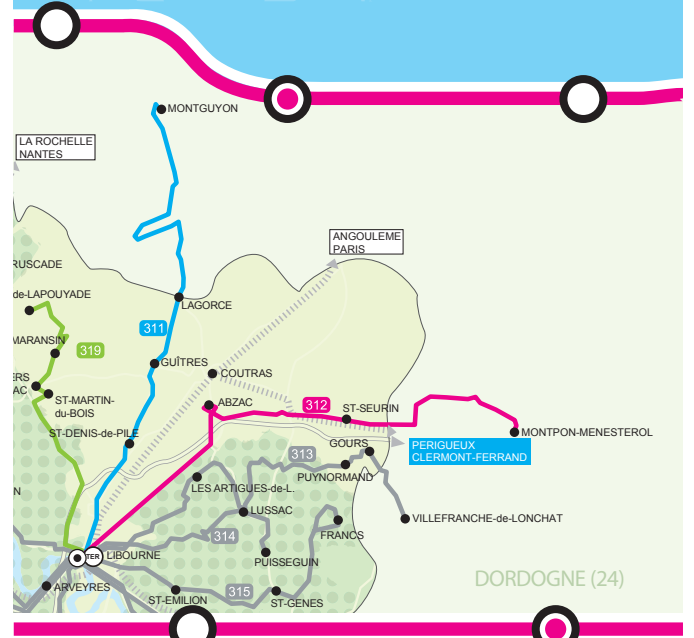

Où acheter ou recharger son titre de transport ?

- > sur la boutique en ligne du site transgronde.fr
- > à bord des cars
- > aux points de vente de la Butinière à Lormont et à la gare routière de Libourne.
- > aux distributeurs de titres sur les quais du tramway et dans les agences commerciales Tbc pour la carte MODALIS
- Habitants de La Cali, circulez gratuitement sur le réseau Calibus urbain (à Libourne)

Ligne 312

LIBOURNE > MONTPON-MÉNESTÉROL

Horaires d'hiver

2 JANVIER > 7 JUILLET 2017

Calibus

un service de LA CALI

Tous les tarifs

Titres occasionnels

Correspondances

-  > Réseau urbain Calibus à Libourne (gratuit pour les habitants de La Cali)
-  > Aire de covoiturage

Calibus

un service de LA CALI

Ligne 312

MONTPON-MÉNESTÉROL > LIBOURNE

*TRANSPORT À LA DEMANDE : réservation obligatoire au plus tard la veille avant 17h, ou le vendredi avant 17h pour le lundi au 05 24 24 22 20